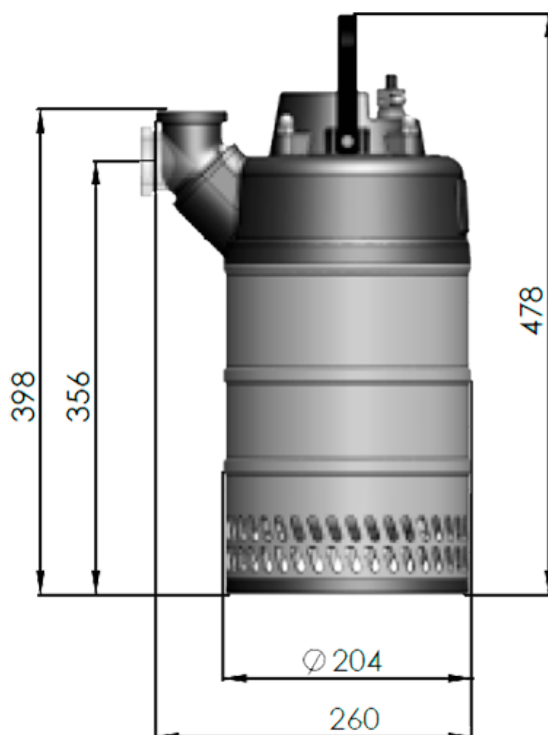

Varenummer: 717022015005012
Beskrivelse: Dreno KAPPA K150.2.50 M - N
1.5kW 1x230V 50Hz 2"

Mål

Type = K150.2.50 M - N